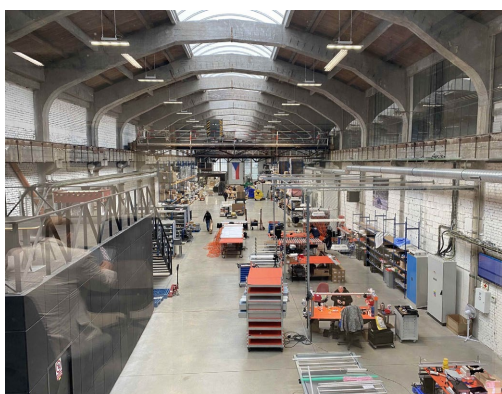

Zobrazit v prohlížeči:

doublepower!!
industrial lighting | intelligent | efficient

www.doublepower.cz

Rok 2020 byl pro nás...

... prvním rokem ve vlastních prostorách na Kladně

Zrekonstruovali jsme prostory jedinečné industriální haly v původní průmyslové zástavbě Kladno Dubí. Získali jsme tak **3000m²** výrobních a kancelářských ploch.

... rokem, kdy jsme zrealizovali jeden z našich největších projektů

Jednalo se o rekonstrukci osvětlení průmyslových provozů - přes 3000 svítidel ve výrobních halách **Tatra Trucks v Kopřivnici**.

... velmi úspěšným rokem pro náš zahraniční obchod