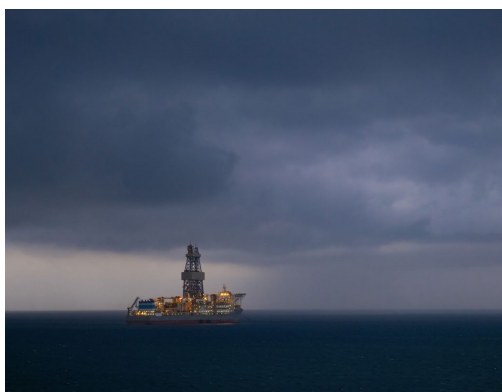

... velmi úspěšným rokem pro náš zahraniční obchod

Vyvinuli jsme nový produkt **doublepower!! SEA**, který je určený pro náročné prostředí na moři. Dělá nám radost spokojenost a velký zájem majitelů a provozvatelů lodí v Beneluxu a Německu.